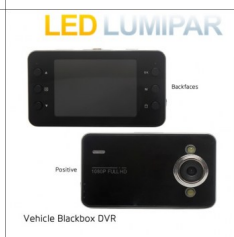

Vehicle blackbox K6000

Calificación: Sin calificación

Precio

[Haga una pregunta sobre este producto](#)

Descripción

built-in: g-sensor función de detección de colisiones
función de ahorro de emergencia, una llave para bloquear archivos importantes
con la interfaz HDMI, equipado con cable de datos HDMI

140 ° ultra gran angular de registro
largo ciclo de grabación
función de la visión nocturna
frecuencia de red: 50Hz/60Hz
tamaño de la pantalla: 2.4 pulgadas de alta definición de pantalla
Máxima resolución de vídeo: HD (1280*720)
formato de vídeo: AVI
foto resolución máxima: 5 M
formato de imagen: JPG
tarjeta DEL TF: ayuda 4G-32G
función de visión nocturna por infrarrojos: apoyo
micrófono/Altavoz: Incorporado
interfaz de la energía: DC 5 V/1A