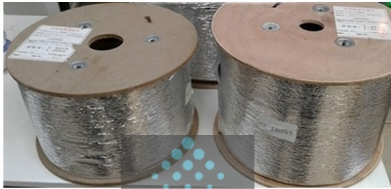

DROP 2FIBRA GJYXCH -500MTS

2B-GJYXCH -500MTS

LED
LUMIPAR

2B-GJYXCH -500MTS

LED
LUMIPAR

Calificación: Sin calificación

Precio

[Haga una pregunta sobre este producto](#)